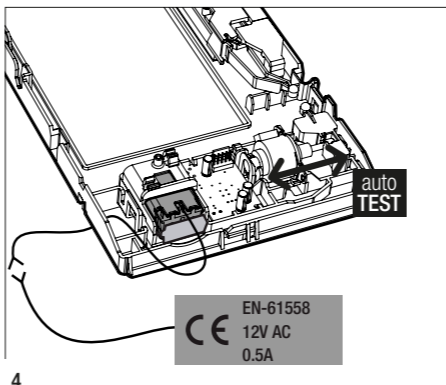

12V AC SUPPLY 12V AC > 8V DC

G2H 

62 rue de Lamirault  
Collégien  
77615 MARNE LA VALLÉE CEDEX 3  
FRANCE  
www.aereco.com